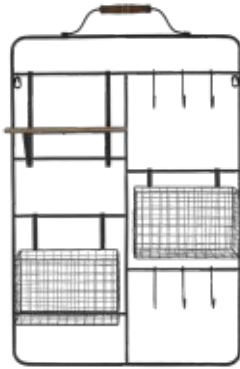

MEUBLES D'APPOINT

201284 - RESERVE
Etagère murale avec
2 paniers & 6 crochets
Wall shelf with 2 baskets & 6 hooks
Noir / Black
Fer + sapin / Iron + fir wood
51 x 80 x 11cm