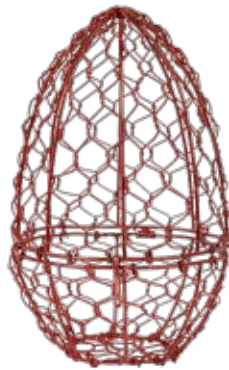

200963 - CAMPAGNE

Déco oeuf
Egg basket
Rouge / Red
Fer / Iron
D13 x H20cm