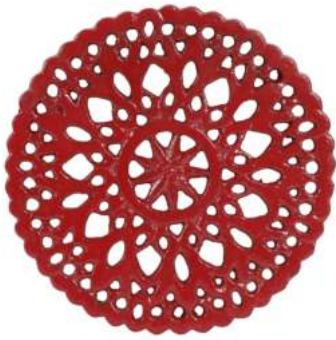

201720 - LAPIN
Décapsuleur
Rabbit bottle opener
Brun / Brown
11.5 x 8cm

162000

Dessous de plat
Trivet
Rouge / Red
Fonte / Cast iron
D17cm