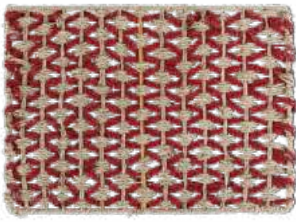

SETS DE TABLE

201550 - DAMIER

Set de table
Placemat
Naturel + rouge / Natural + red
Jonc de mer / Seagrass
43 x 31cm