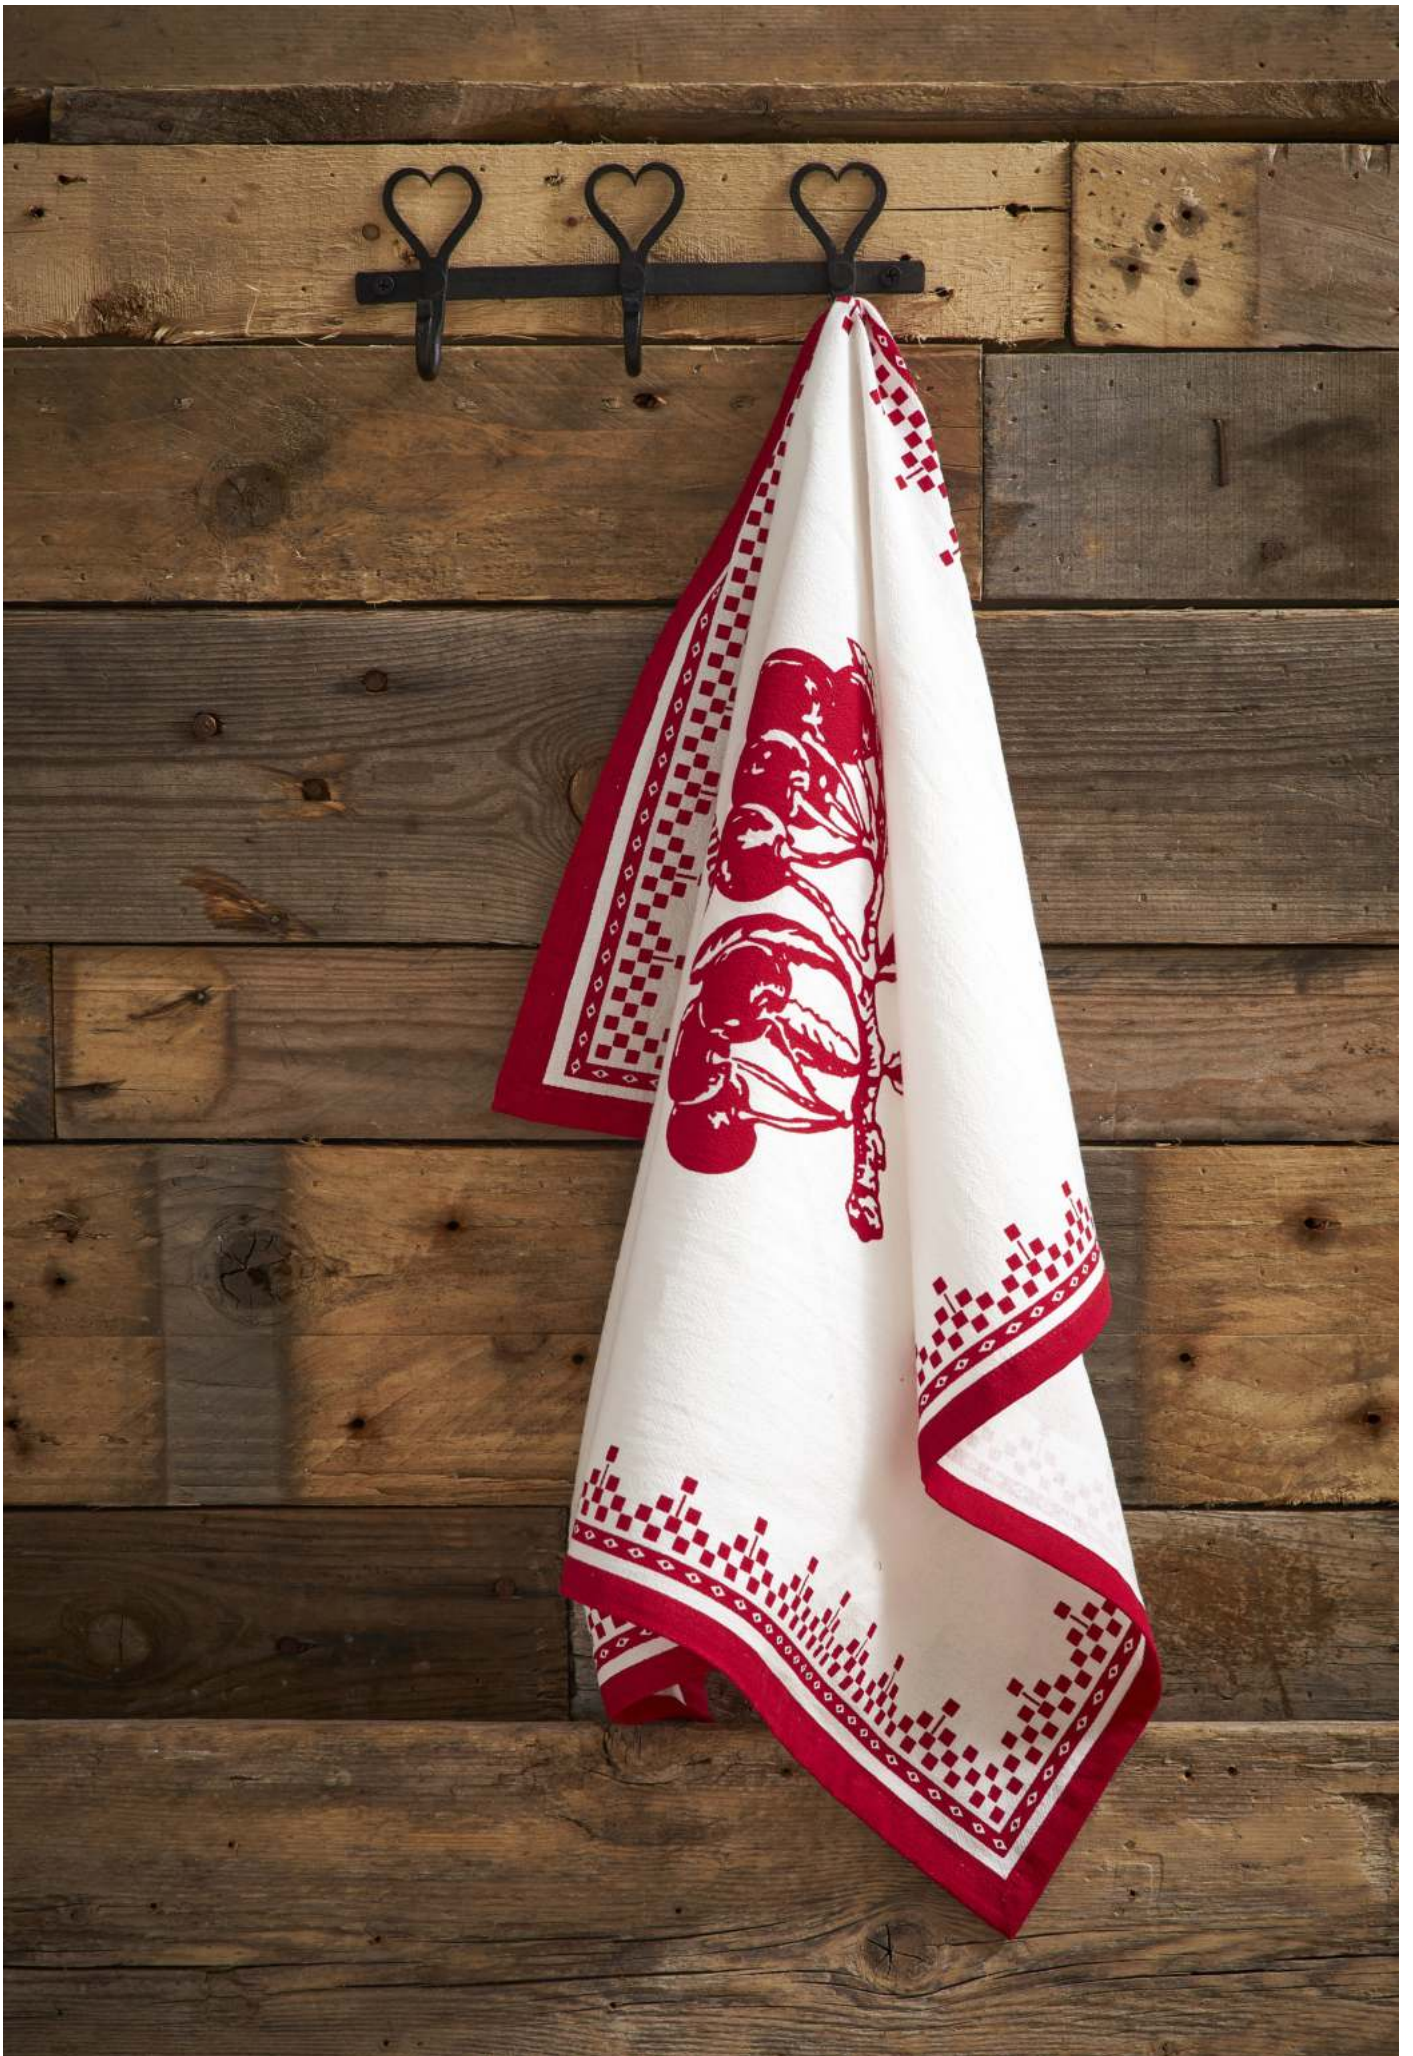

RONDS DE SERVIETTE

201714 - MACRAME

Rond de serviette
Napkin ring

Naturel + doré / Natural + gold

Fer + coton + perles de manguier
Iron + cotton + mango wood pearls

D4cm

201604 - FIL DE COTON

Rond de serviette
Napkin ring