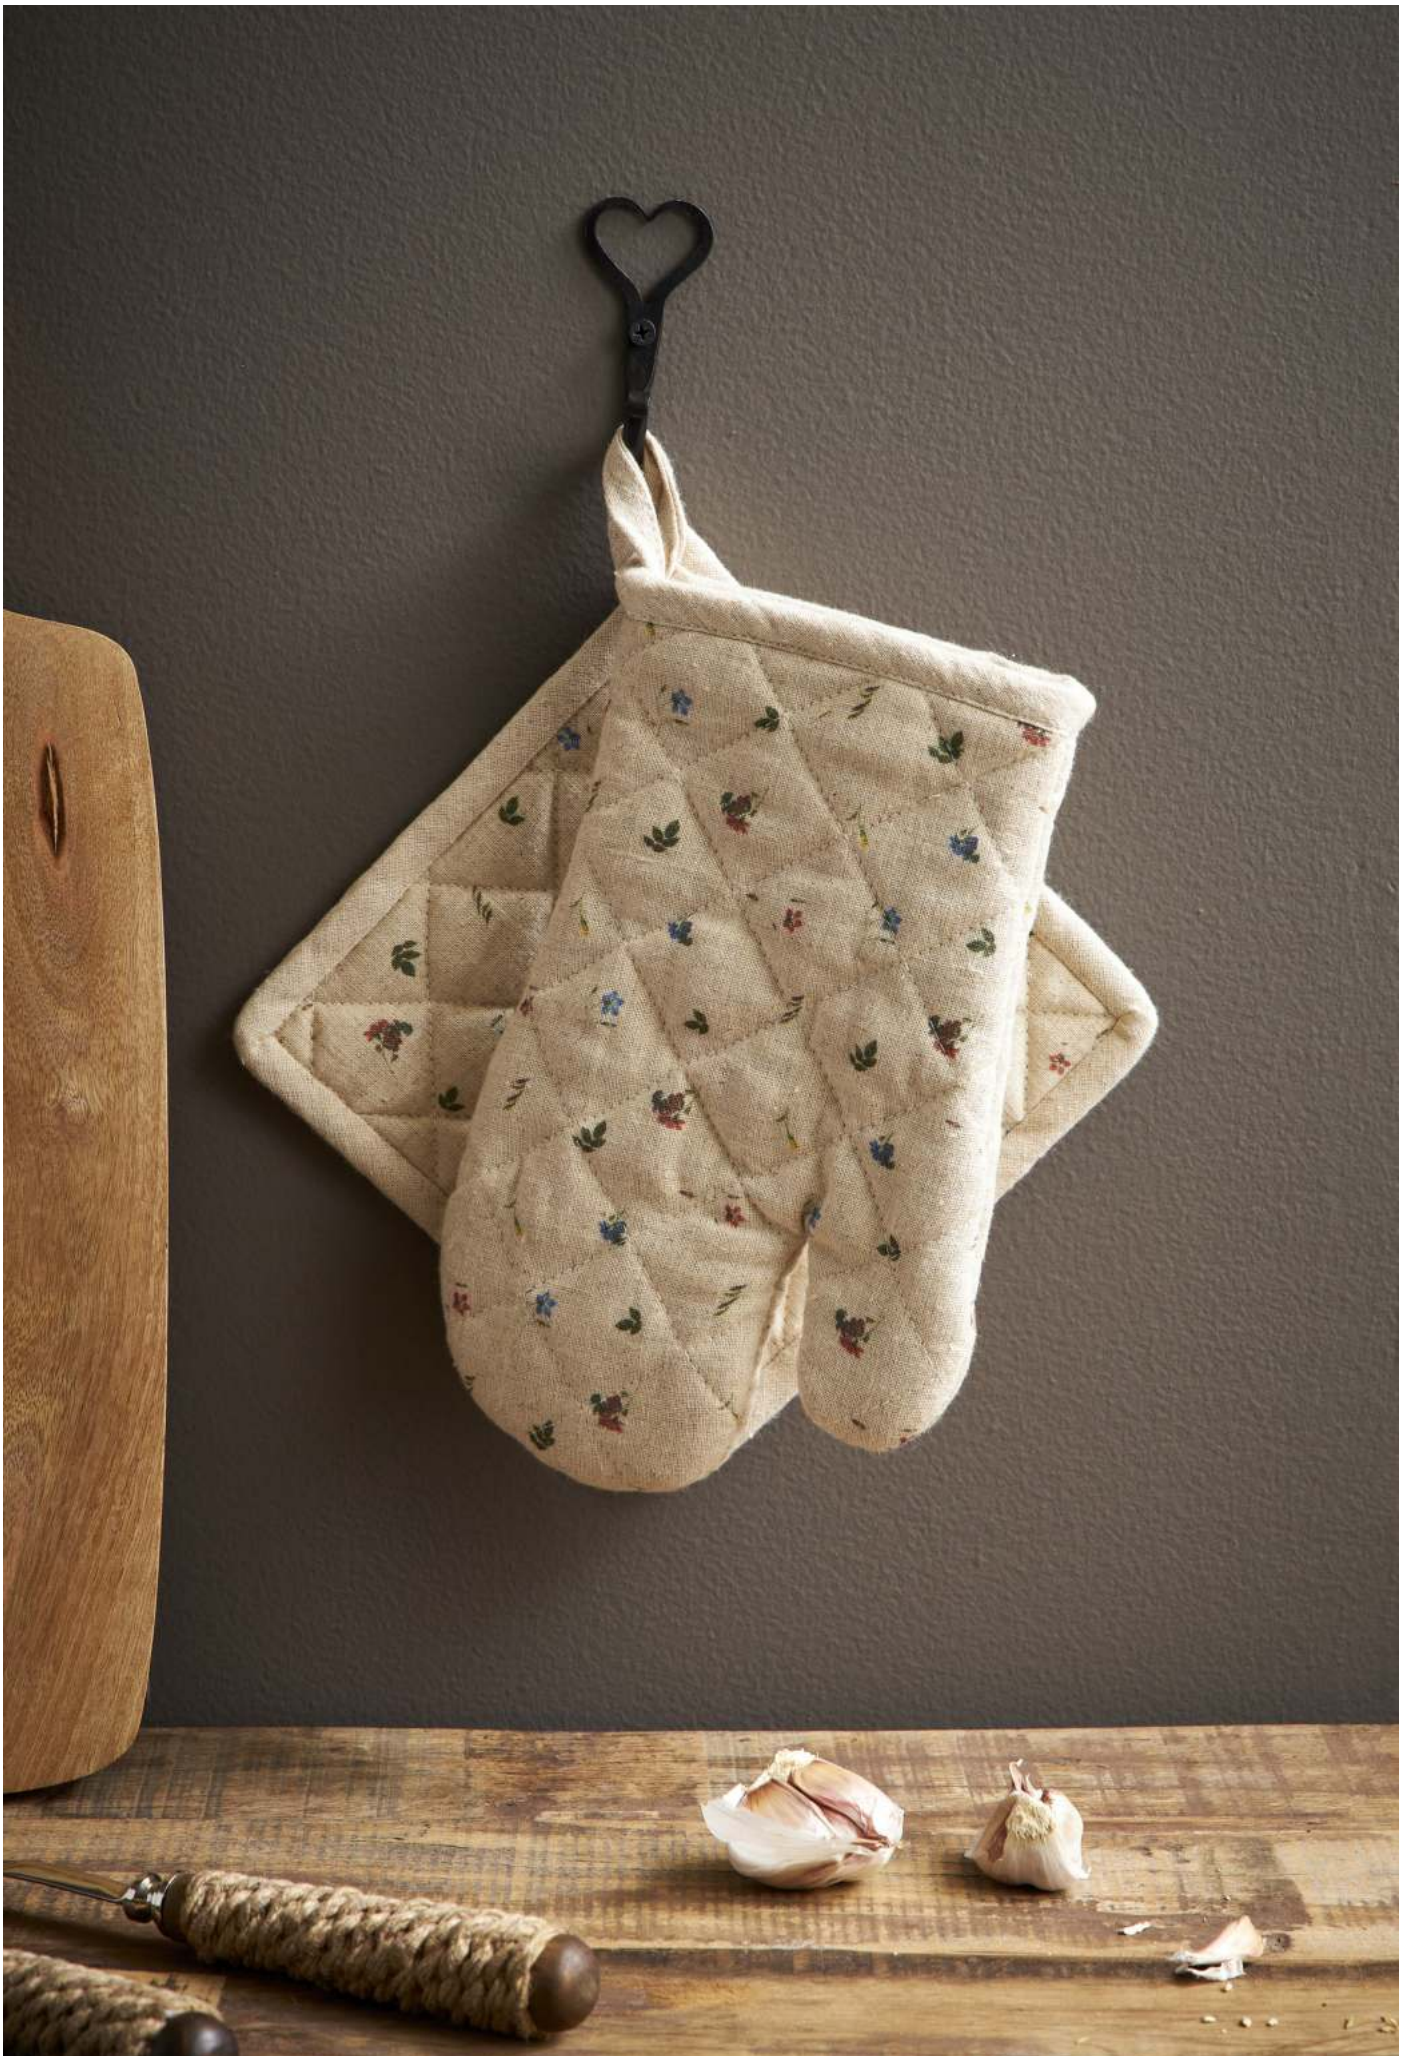

201529 - CHAMBRAY
Galette de chaise ronde
Round chair pad
Coton / Cotton
D40cm

201622 - CLIVIE
Galette de chaise carrée
Square chair pad
Polyester + coton / Polyester + cotton
40 x 40cm

201621 - CLIVIE
Galette de chaise ronde
Round chair pad
Polyester + coton / Polyester + cotton
D40cm