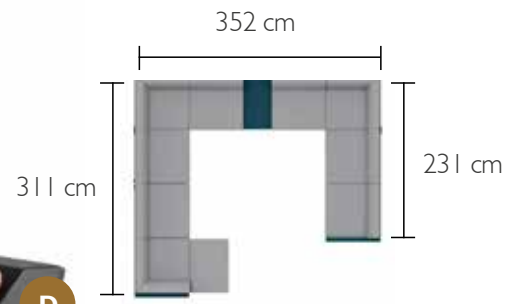

REF :

- **A** 8490
- **B** 8523
- **C** 8510 x3
- **D** 8540 x2
- **E** 8452
- **F** 8522

FURNITURE PRICE