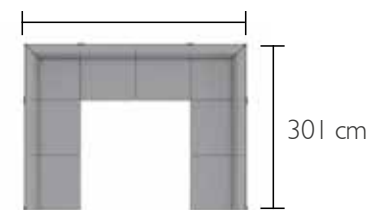

FURNITURE PRICE

420 cm

REF :

- A** 8521
- B** 8540
- C** 8520
- D** 8452
- E** 8524
- F** 8490

FURNITURE PRICE

BELLEVIE & BEBOP

U-SHAPED COMPOSITIONS

301 cm