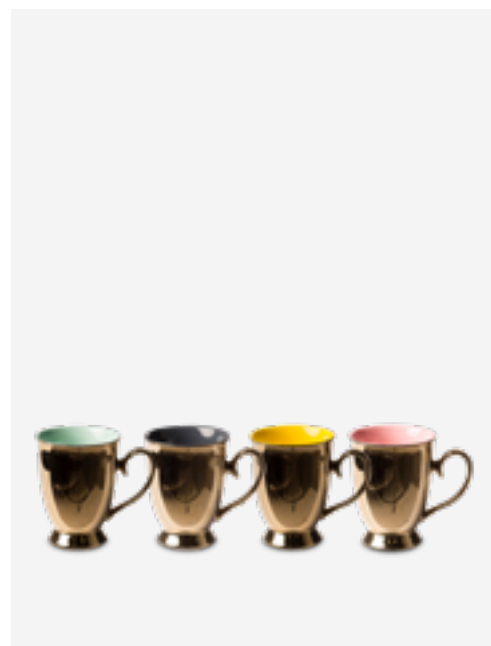

Grandpa Teapot

Colour: Multi-colour
Materials: Porcelain
Dimensions: L24,5 x W14,8 x H14,5 cm

230-400-538 **MOQ: 4 Pieces**

Legacy Teapot

Colour: Gold
Materials: Porcelain
Dimensions: L24,5 x W14,8 x H14,5 cm