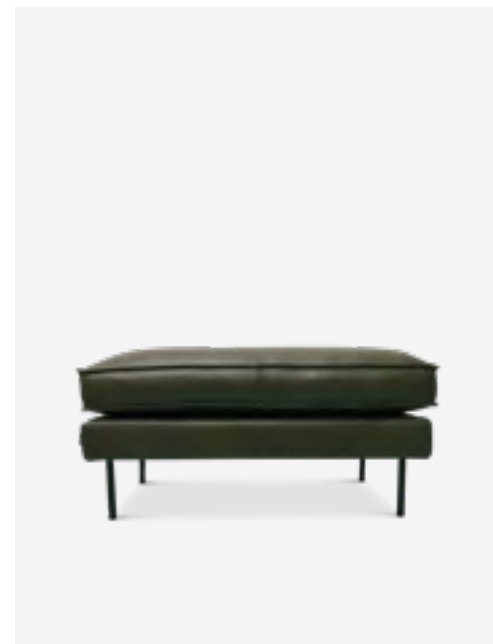

545-020-067   MOQ: 1 Piece

PPno.1 Pouf
Colour: Dark green
Materials: Leather
Dimensions: W110 x D72 x H47 cm