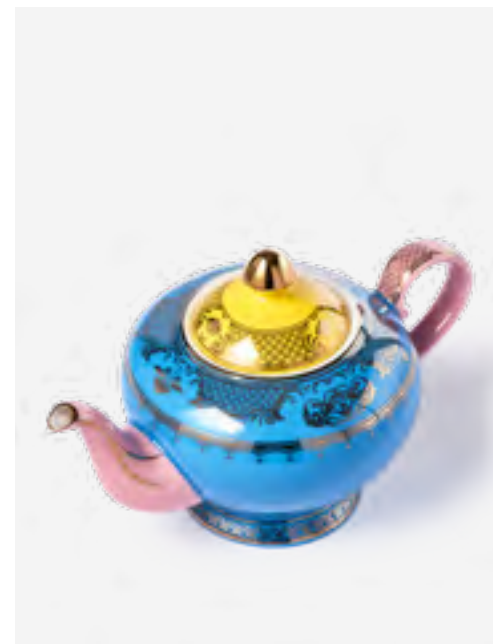

230-400-521 MOQ: 4 Pieces

Grandpa Teapot

Colour: Multi-colour
Materials: Porcelain
Dimensions: L24,5 x W14,8 x H14,5 cm