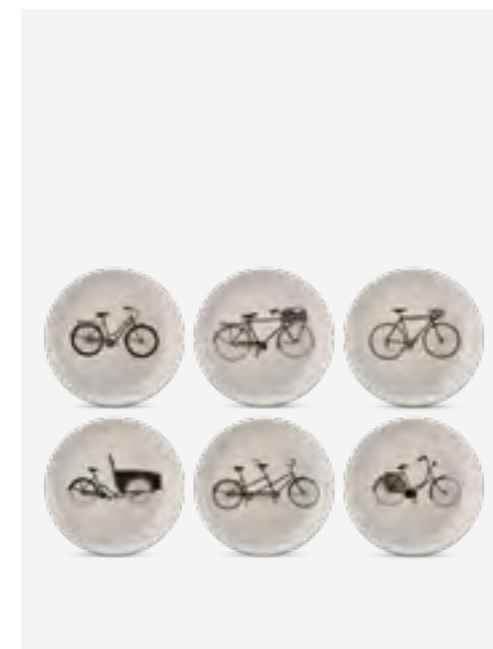

230-400-516 **MOQ: 2 Sets**

Bikes Side Plates set 6

Colour: White
Materials: Porcelain
Dimensions: Ø20 x H3 cm per plate
Designer: Het Paradijs