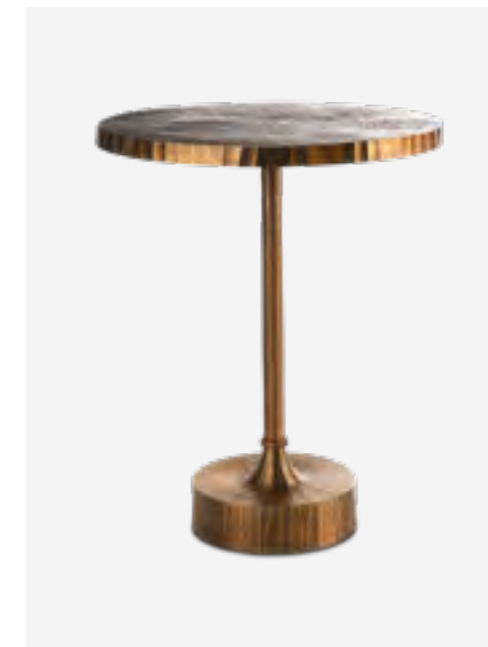

390-010-003 **MOQ: 1 Piece**

Mace Side Table

Colour: Gold
Materials: Metal
Dimensions: Ø61 x H76 cm