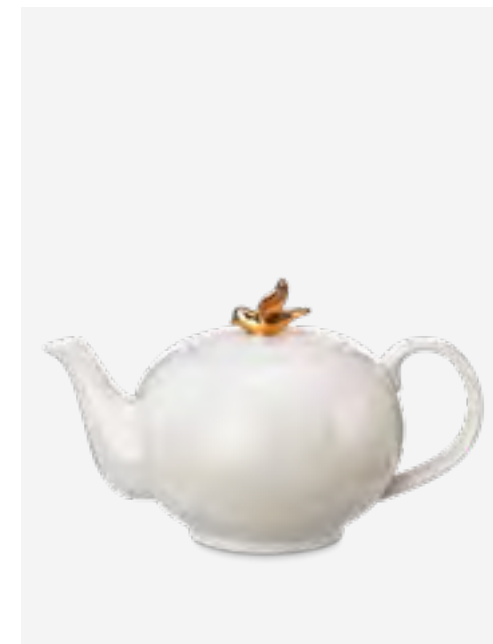

230-400-514 **MOQ: 6 Sets**

Animal Mugs set 6

Colour: White
Materials: Porcelain
Dimensions: L12 x W9 x H8,5cm per cup
Designer: Het Paradijs

230-400-515 **MOQ: 2 Sets**

Animal side plates set 6

Colour: White
Materials: Porcelain
Dimensions: Ø24 x H4 cm per plate
Designer: Het Paradijs

230-400-187 **MOQ: 6 Pieces**

Freedom Bird Teapot

Colour: White
Materials: Porcelain
Dimensions: L16 x W25 x H14 cm
Designer: Het Paradijs

230-400-177 **MOQ: 6 Pieces**

Undressed Teapot

Colour: White
Materials: Porcelain
Dimensions: Ø15 x H16 cm
Designer: Esther Horchner