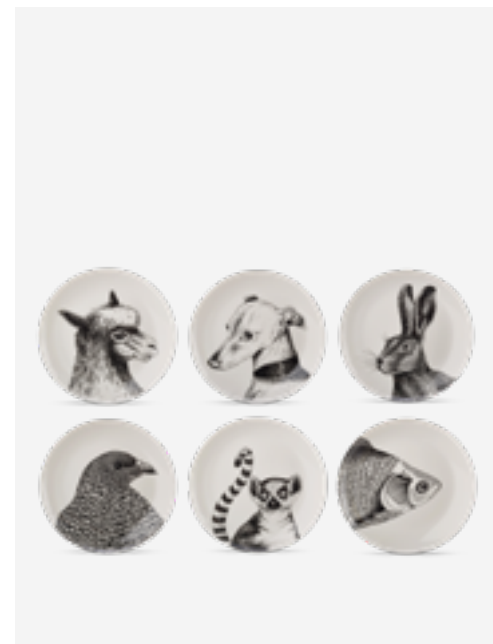

Colour: White
Materials: Porcelain
Dimensions: Ø20 x H3 cm per plate
Designer: Het Paradijs

230-400-520 **MOQ: 6 Sets**

Bikes Snack Bowls set 4

Colour: White
Materials: Porcelain
Dimensions: Ø15 x H7 cm per bowl
Designer: Het Paradijs

230-400-446 **MOQ: 6 Sets**

Bikes Cups set 6

Colour: White
Materials: Porcelain
Dimensions: Ø8,5 x H9,5 cm per cup
Designer: Het Paradijs

230-400-513 **MOQ: 6 Sets**

Animal Snack Bowls set 6

Colour: White
Materials: Porcelain
Dimensions: Ø15 x H7 cm per bowl
Designer: Het Paradijs

230-400-514 **MOQ: 6 Sets**

Animal Mugs set 6

Colour: White
Materials: Porcelain
Dimensions: L12 x W9 x H8,5cm per cup
Designer: Het Paradijs

230-400-515 **MOQ: 2 Sets**

Animal side plates set 6

Colour: White
Materials: Porcelain
Dimensions: Ø24 x H4 cm per plate
Designer: Het Paradijs