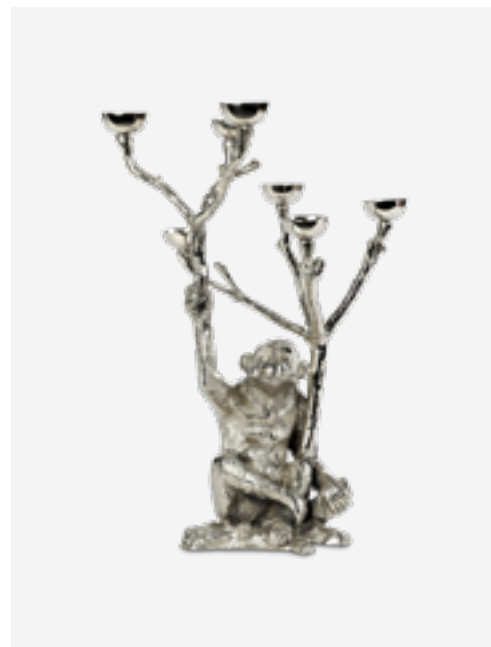

230-225-039 **MOQ: 4 Pieces**

Hands Up Candle Holder - L

Colour: Dark blue
Materials: Porcelain
Dimensions: L10,5 x W10 x H38,5 cm

340-220-056 **MOQ: 5 Sets**

Canalhouses Waxinelight set 3

Colour: Gold
Materials: Metal
Dimensions: Ø6 x H14 cm